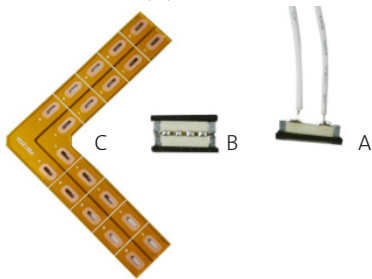

TAPELITE HIPO PLUS

ERITTÄIN TEHOKAS LED NAUHA EPÄSUORAAN VALAISTUKSEEN

- TapeLite HiPo PLUS LED nauha soveltuu keittiöiden, kaappien, vitriinien, ravintoloiden, myymälöiden, hotellien ja muiden toimitilojen tehokkaaseen epäsuoraan ja korostusvalaistukseen
- Vastaa jopa T5 loisteputken valotehoa
- Ei kuumene, joten voidaan asentaa ahtaaseenkin tilaan
- 2 vuoden takuu

LEDIEN EDUT:

- Säästää sähköä
- Pienet huoltokustannukset
- Ekologinen
- Ei elohopeaa
- Ei UV- ja IR-säteilyä
- Pitkä käyttöikä

Sähkönumerot ja tuotekoodit:

TapeLite HiPo Plus 2,5 m 3000K	41 221 66	10502027
TapeLite HiPo Plus 2,5 m 6000K	41 221 65	10502026
TapeLite HiPo Connector Input (A)	40 070 57	10502044
TapeLite HiPo Connector Joint (B)	40 070 58	10502045
TapeLite HiPo Corner (C)		10502062

Tekniset tiedot:

Teho:	14,4 W/m
Jännite:	12 V DC
Valovirta:	600 lm/m
LEDien määrä:	60 diode/m
IP luokitus:	IP20
Käyttölämpötila:	-20°C - +60°C
Väriämpötila:	3000 K / 6000 K
Avautumiskulma:	120°

Pakkaus sisältää:

Vinkki!

TapeLite HiPo nauha voidaan katkaista tavallisilla saksilla merkkien kohdalta 5 cm välein. Nauhoja voidaan jatkaa jatkoliittimillä.

Mitat (mm):

Korkeus: 2 mm
 Leveys: 12 mm
 Pituus: 2500 mm