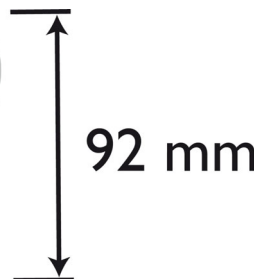

PHILIPS

sense and simplicity

Tekniset tiedot

Tekniset tiedot

- Muoto: Mainoslamppu
- Muoto: P45
- Kanta/kupu: E27
- Teho: 4 W
- Tehon vastaavuus: 30 W
- Lumen: 330 lm
- Väri: Lämmin valkoinen
- Värilämpötila: 2700 K
- Energiatohokkuusmerkintä: A
- Valo/viimeistely: Matta
- Lampun käyttöikä: 20 000 tunti(a)
- Himmennettävä: Ei
- Jännite: 220–240 V
- Lampun virta: 33 mA
- Väriinmuodostusindeksi (CRI): > 85

Tuotteen mitat

- Tuotteen mitat (L x K x S): 4,6 x 9,2 x 4,6 cm
- Paino: 0,045 kg

Ø: 46 mm

Pakkauksen mitat

- Mukana toimitettujen tuotteiden määrä: 1
- Hyllysijoitustyyppi: Molemmat
- Pakkauksen mitat (L x K x S): 10,4 x 17,5 x 5,8 cm
- Kokonaispaino: 0,1123 kg
- Nettopaino: 0,048 kg
- Taara: 0,0643 kg
- EAN: 87 18291 19564 1