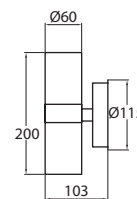

4107271/4116166/4116167