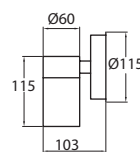

LAMPPIUSUOSITUKSET

SNRO	KOODI	TUOTEKUVAUS	LM/CD
PRO LED			
4710162	M7PRAT	PRO PAR16 4W/828 GU10 35D	250 (220/90°)/500
PRO LED DIM			
4710183	M7PRBO	PRO PAR16 5,5W/828 GU10 DIM 38D	500 (345/90°)/540
4710184	M7PRBP	PRO PAR16 5,5W/840 GU10 DIM 38D	500 (345/90°)/540

4107268